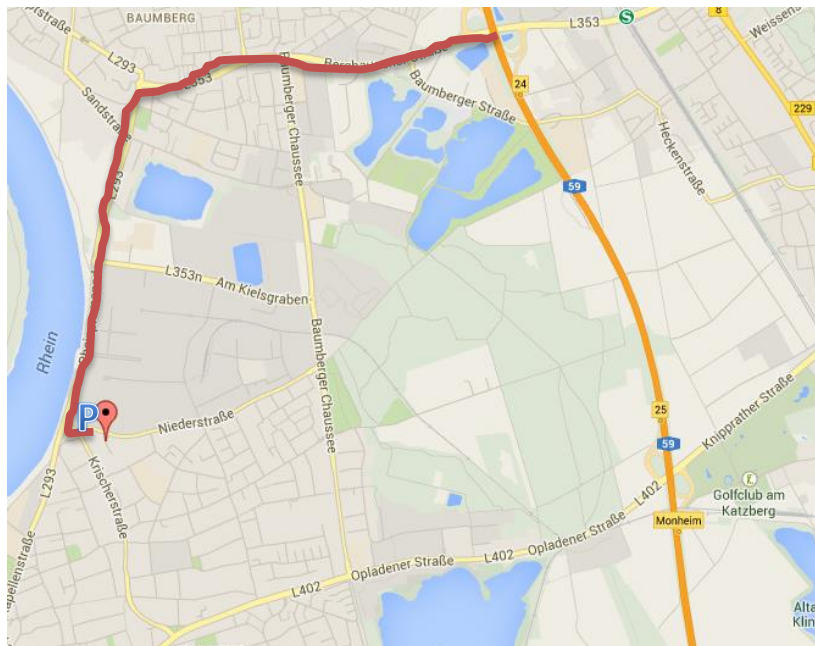

WE TEACH IT.

Schulungsraum HEAL:IT Monheim - Anfahrt

Anfahrt PKW: A59 – Abfahrt Richrath (24) – am Ende der Abfahrt rechts (von Köln oder der A542 kommend: links) einbiegen in die Berghausener Str. (L353) – an der zweiten Ampelkreuzung rechts halten und der L353 weiter folgen. Im Kreisverkehr die zweite Ausfahrt nehmen und weiter der L353 folgen.

Den nächsten Kreisverkehr an der 3. Ausfahrt verlassen und in die Monheimer Str. einbiegen. Den folgenden Kreisverkehr an der 3. Ausfahrt verlassen und in die Rheinpromenade (L293) einbiegen.

Nach ca. 1 Kilometer links in die Krischerstraße einbiegen und direkt wieder links in die Niederstraße.

Zu Ihrer linken sehen Sie einen großen, kostenlosen Parkplatz, den Sie nutzen können. Unsere Räume finden Sie nach wenigen Metern auf der rechten Seite.

Navigation: Wählen Sie „Niederstr. 1, 40789 Monheim“ um zum kostenlosen Parkplatz geleitet zu werden.

ÖPNV: S6 -> Haltestelle Düsseldorf Hellerhof S -> Niederflerbus 789 Richtung „Monheim mona mare“ -> Haltestelle „Rheinpark“ – zu Fuß ca. 50 Meter flussaufwärts am Rhein entlang -> links in die Krischerstraße -> sofort wieder links in die Niederstraße -> unsere Räume finden Sie nach wenigen Metern auf der rechten Seite